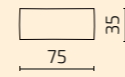

Modules

Seat depth: 58 cm / Seat height: 37 cm

All dimensions provided in centimetres.

SAMPLE COMBINATIONS

Pillows

S120-P1

S120-P2

PRICE LIST

Currency: € (VAT excl.)

PRODUCT NAME	CODE	COM/PWF*	FABRIC CONS.	FABRIC 1	FABRIC 2	FABRIC 3	FABRIC 4	FABRIC 5
BEN loveseat 1.5-Seat	S120-S15	1811	7,2	1876	2098	2340	2662	2985
BEN sofa 2-Seat	S120-S2	2133	8,6	2211	2476	2765	3150	3535
BEN separate module with armrest (left)	S120-1SDRCTL	1917	6,1	1971	2159	2364	2638	2911
BEN separate module with armrest (right)	S120-1SDLKTR	1917	6,1	1971	2159	2364	2638	2911
BEN module 1.5-Seat with armrest (left)	S120-15CL	1432	5,6	1483	1655	1843	2094	2345
BEN corner 1.5-Seat with armrest (right)	S120-15CR	1432	5,6	1483	1655	1843	2094	2345
BEN module 2-Seat with armrest (left)	S120-2CL	1752	7,0	1815	2030	2266	2579	2893
BEN module 2-Seat with armrest (right)	S120-2CR	1752	7,0	1815	2030	2266	2579	2893
BEN corner module (left)	S120-CL	1722	6,9	1784	1997	2229	2538	2847
BEN corner module (right)	S120-CR	1722	6,9	1784	1997	2229	2538	2847
BEN extended seat module (left)	S120-1SDL	1529	4,5	1570	1708	1860	2061	2263
BEN extended seat module (right)	S120-1SDR	1529	4,5	1570	1708	1860	2061	2263
BEN module 1.5-Seat	S120-15	1026	3,7	1060	1174	1298	1464	1630
BEN module 2-Seat	S120-2	1354	5,1	1400	1557	1729	1957	2186
BEN footrest 1	S120-F1	820	2,2	840	908	982	1080	1179
BEN footrest 2	S120-F2	895	3,2	924	1022	1130	1273	1417
BEN footrest 3	S120-F3	820	2,2	840	908	982	1080	1179
BEN footrest 4	S120-F4	895	3,2	924	1022	1130	1273	1417
BEN pillow small	S120-P1	81	1,0	90	121	154	199	244
BEN pillow large	S120-P2	155	1,6	170	219	273	344	416