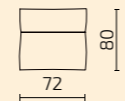

Modules

Seat depth: 58 cm / Seat height: 37 cm

All dimensions provided in centimetres.

SAMPLE COMBINATIONS

Pillows

S120-P1

S120-P2

PRICE LIST

Currency: € (VAT excl.)

PRODUCT NAME	CODE	COM/PWF*	FABRIC CONS.	FABRIC 1	FABRIC 2	FABRIC 3	FABRIC 4	FABRIC 5
BEN loveseat 1.5-Seat	S120-S15	1811	7,2	1876	2098	2340	2662	2985
BEN sofa 2-Seat	S120-S2	2133	8,6	2211	2476	2765	3150	3535
BEN separate module with armrest (left)	S120-1SDRCTL	1917	6,1	1971	2159	2364	2638	2911
BEN separate module with armrest (right)	S120-1SDLKTR	1917	6,1	1971	2159	2364	2638	2911
BEN module 1.5-Seat with armrest (left)	S120-15CL	1432	5,6	1483	1655	1843	2094	2345
BEN corner 1.5-Seat with armrest (right)	S120-15CR	1432	5,6	1483	1655	1843	2094	2345
BEN module 2-Seat with armrest (left)	S120-2CL	1752	7,0	1815	2030	2266	2579	2893
BEN module 2-Seat with armrest (right)	S120-2CR	1752	7,0	1815	2030	2266	2579	2893
BEN corner module (left)	S120-CL	1722	6,9	1784	1997	2229	2538	2847
BEN corner module (right)	S120-CR	1722	6,9	1784	1997	2229	2538	2847
BEN extended seat module (left)	S120-1SDL	1529	4,5	1570	1708	1860	2061	2263
BEN extended seat module (right)	S120-1SDR	1529	4,5	1570	1708	1860	2061	2263
BEN module 1.5-Seat	S120-15	1026	3,7	1060	1174	1298	1464	1630
BEN module 2-Seat	S120-2	1354	5,1	1400	1557	1729	1957	2186
BEN footrest 1	S120-F1	820	2,2	840	908	982	1080	1179
BEN footrest 2	S120-F2	895	3,2	924	1022	1130	1273	1417
BEN footrest 3	S120-F3	820	2,2	840	908	982	1080	1179
BEN footrest 4	S120-F4	895	3,2	924	1022	1130	1273	1417
BEN pillow small	S120-P1	81	1,0	90	121	154	199	244
BEN pillow large	S120-P2	155	1,6	170	219	273	344	416