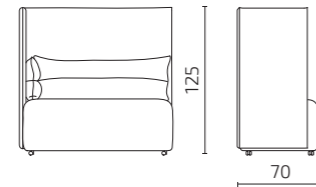

DIMENSIONS

Modules

S2/H3

Tables

All dimensions provided in centimetres

PRICE LIST

PRODUCT NAME	CODE	FABRIC CONS	COM	FABRIC CAT 1	FABRIC CAT 2	FABRIC CAT 3	FABRIC CAT 4	FABRIC CAT 5	FABRIC CAT 6
WANDER armchair S1/H3	S129-S1H3	9,5	1760	1846	2138	2457	2883	3309	3708
WANDER sofa S2/H3	S129-S2H3	10	2043	2133	2441	2777	3225	3673	4093
WANDER sofa S25/H3	S129-S25H3	12	2115	2223	2593	2996	3533	4071	4575
WANDER module 1CL/H3	S129-1CLH3	8,1	1603	1676	1926	2198	2561	2924	3264
WANDER module 1CR/H3	S129-1CRH3	8,1	1603	1676	1926	2198	2561	2924	3264
WANDER module 2CL/H3	S129-2CLH3	8	1909	1981	2228	2496	2855	3213	3549
WANDER module 2CR/H3	S129-2CRH3	8	1909	1981	2228	2496	2855	3213	3549
WANDER module 25CL/H3	S129-25CLH3	10	1982	2072	2380	2716	3164	3612	4032
WANDER module 25CR/H3	S129-25CRH3	10	1982	2072	2380	2716	3164	3612	4032
WANDER partition H3 with table T1	S129-WH3T1	2,6	1251	1274	1354	1441	1558	1674	1784
WANDER partition H3 with table T2	S129-WH3T2	2,6	1422	1445	1525	1613	1729	1846	1955
WANDER partition H3 with table T25	S129-WH3T25	2,6	1676	1699	1779	1866	1983	2099	2209
WANDER partition H3 with table T1 + (PC integrated electric outlet S101-ELPC)	S129-WH3T1	2,6	1902	1926	2006	2093	2209	2326	2435
WANDER partition H3 with table T2 + (PC integrated electric outlet S101-ELPC)	S129-WH3T2	2,6	2074	2097	2177	2264	2381	2497	2607
WANDER partition H3 with table T25 + (PC integrated electric outlet S101-ELPC)	S129-WH3T25	2,6	2327	2351	2431	2518	2634	2751	2860

Currency: € (VAT excl)