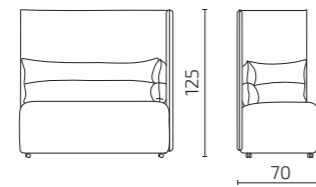

DIMENSIONS

Modules

Tables

All dimensions provided in centimetres

PRICE LIST

PRODUCT NAME	CODE	FABRIC CONS	COM	FABRIC CAT 1	FABRIC CAT 2	FABRIC CAT 3	FABRIC CAT 4	FABRIC CAT 5	FABRIC CAT 6
WANDER armchair S1/H3	S129-S1H3	9,5	1760	1846	2138	2457	2883	3309	3708
WANDER sofa S2/H3	S129-S2H3	10	2043	2133	2441	2777	3225	3673	4093
WANDER sofa S25/H3	S129-S25H3	12	2115	2223	2593	2996	3533	4071	4575
WANDER module 1CL/H3	S129-1CLH3	8,1	1603	1676	1926	2198	2561	2924	3264
WANDER module 1CR/H3	S129-1CRH3	8,1	1603	1676	1926	2198	2561	2924	3264
WANDER module 2CL/H3	S129-2CLH3	8	1909	1981	2228	2496	2855	3213	3549
WANDER module 2CR/H3	S129-2CRH3	8	1909	1981	2228	2496	2855	3213	3549
WANDER module 25CL/H3	S129-25CLH3	10	1982	2072	2380	2716	3164	3612	4032
WANDER module 25CR/H3	S129-25CRH3	10	1982	2072	2380	2716	3164	3612	4032
WANDER partition H3 with table T1	S129-WH3T1	2,6	1251	1274	1354	1441	1558	1674	1784
WANDER partition H3 with table T2	S129-WH3T2	2,6	1422	1445	1525	1613	1729	1846	1955
WANDER partition H3 with table T25	S129-WH3T25	2,6	1676	1699	1779	1866	1983	2099	2209
WANDER partition H3 with table T1 + (PC integrated electric outlet S101-ELPC)	S129-WH3T1	2,6	1902	1926	2006	2093	2209	2326	2435
WANDER partition H3 with table T2 + (PC integrated electric outlet S101-ELPC)	S129-WH3T2	2,6	2074	2097	2177	2264	2381	2497	2607
WANDER partition H3 with table T25 + (PC integrated electric outlet S101-ELPC)	S129-WH3T25	2,6	2327	2351	2431	2518	2634	2751	2860

Currency: € (VAT excl)