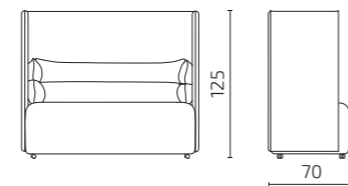

DIMENSIONS

Modules

Tables

All dimensions provided in centimetres

PRICE LIST

PRODUCT NAME	CODE	FABRIC CONS	COM	FABRIC CAT 1	FABRIC CAT 2	FABRIC CAT 3	FABRIC CAT 4	FABRIC CAT 5	FABRIC CAT 6
WANDER armchair S1/H3	S129-S1H3	9,5	1760	1846	2138	2457	2883	3309	3708
WANDER sofa S2/H3	S129-S2H3	10	2043	2133	2441	2777	3225	3673	4093
WANDER sofa S25/H3	S129-S25H3	12	2115	2223	2593	2996	3533	4071	4575
WANDER module 1CL/H3	S129-1CLH3	8,1	1603	1676	1926	2198	2561	2924	3264
WANDER module 1CR/H3	S129-1CRH3	8,1	1603	1676	1926	2198	2561	2924	3264
WANDER module 2CL/H3	S129-2CLH3	8	1909	1981	2228	2496	2855	3213	3549
WANDER module 2CR/H3	S129-2CRH3	8	1909	1981	2228	2496	2855	3213	3549
WANDER module 25CL/H3	S129-25CLH3	10	1982	2072	2380	2716	3164	3612	4032
WANDER module 25CR/H3	S129-25CRH3	10	1982	2072	2380	2716	3164	3612	4032
WANDER partition H3 with table T1	S129-WH3T1	2,6	1251	1274	1354	1441	1558	1674	1784
WANDER partition H3 with table T2	S129-WH3T2	2,6	1422	1445	1525	1613	1729	1846	1955
WANDER partition H3 with table T25	S129-WH3T25	2,6	1676	1699	1779	1866	1983	2099	2209
WANDER partition H3 with table T1 + (PC integrated electric outlet S101-ELPC)	S129-WH3T1	2,6	1902	1926	2006	2093	2209	2326	2435
WANDER partition H3 with table T2 + (PC integrated electric outlet S101-ELPC)	S129-WH3T2	2,6	2074	2097	2177	2264	2381	2497	2607
WANDER partition H3 with table T25 + (PC integrated electric outlet S101-ELPC)	S129-WH3T25	2,6	2327	2351	2431	2518	2634	2751	2860

Currency: € (VAT excl)