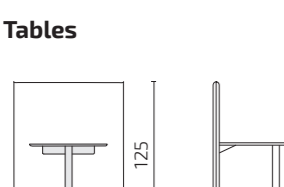

Available options DK, EU, FR, UK

Other finishing options available on request.

DIMENSIONS

Modules

S1/H3

S2/H3

S25/H3

1CL/H3

WH3T25

All dimensions provided in centimetres

PRICE LIST

PRODUCT NAME	CODE	FABRIC CONS	COM	FABRIC CAT 1	FABRIC CAT 2	FABRIC CAT 3	FABRIC CAT 4	FABRIC CAT 5	FABRIC CAT 6
WANDER armchair S1/H3	S129-S1H3	9,5	1760	1846	2138	2457	2883	3309	3708
WANDER sofa S2/H3	S129-S2H3	10	2043	2133	2441	2777	3225	3673	4093
WANDER sofa S25/H3	S129-S25H3	12	2115	2223	2593	2996	3533	4071	4575
WANDER module 1CL/H3	S129-1CLH3	8,1	1603	1676	1926	2198	2561	2924	3264
WANDER module 1CR/H3	S129-1CRH3	8,1	1603	1676	1926	2198	2561	2924	3264
WANDER module 2CL/H3	S129-2CLH3	8	1909	1981	2228	2496	2855	3213	3549
WANDER module 2CR/H3	S129-2CRH3	8	1909	1981	2228	2496	2855	3213	3549
WANDER module 25CL/H3	S129-25CLH3	10	1982	2072	2380	2716	3164	3612	4032
WANDER module 25CR/H3	S129-25CRH3	10	1982	2072	2380	2716	3164	3612	4032
WANDER partition H3 with table T1	S129-WH3T1	2,6	1251	1274	1354	1441	1558	1674	1784
WANDER partition H3 with table T2	S129-WH3T2	2,6	1422	1445	1525	1613	1729	1846	1955
WANDER partition H3 with table T25	S129-WH3T25	2,6	1676	1699	1779	1866	1983	2099	2209
WANDER partition H3 with table T1 + (PC integrated electric outlet S101-ELPC)	S129-WH3T1	2,6	1902	1926	2006	2093	2209	2326	2435
WANDER partition H3 with table T2 + (PC integrated electric outlet S101-ELPC)	S129-WH3T2	2,6	2074	2097	2177	2264	2381	2497	2607
WANDER partition H3 with table T25 + (PC integrated electric outlet S101-ELPC)	S129-WH3T25	2,6	2327	2351	2431	2518	2634	2751	2860