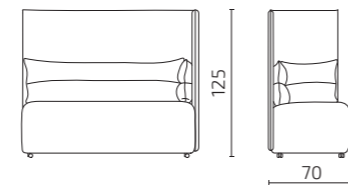

1CR/H3

2CL/H3

2CR/H3

25CL/H3

25CR/H3

Tables

WH3T1

WH3T2

WH3T25

All dimensions provided in centimetres

PRICE LIST

PRODUCT NAME	CODE	FABRIC CONS	COM	FABRIC CAT 1	FABRIC CAT 2	FABRIC CAT 3	FABRIC CAT 4	FABRIC CAT 5	FABRIC CAT 6
WANDER armchair S1/H3	S129-S1H3	9,5	1760	1846	2138	2457	2883	3309	3708
WANDER sofa S2/H3	S129-S2H3	10	2043	2133	2441	2777	3225	3673	4093
WANDER sofa S25/H3	S129-S25H3	12	2115	2223	2593	2996	3533	4071	4575
WANDER module 1CL/H3	S129-1CLH3	8,1	1603	1676	1926	2198	2561	2924	3264
WANDER module 1CR/H3	S129-1CRH3	8,1	1603	1676	1926	2198	2561	2924	3264
WANDER module 2CL/H3	S129-2CLH3	8	1909	1981	2228	2496	2855	3213	3549
WANDER module 2CR/H3	S129-2CRH3	8	1909	1981	2228	2496	2855	3213	3549
WANDER module 25CL/H3	S129-25CLH3	10	1982	2072	2380	2716	3164	3612	4032
WANDER module 25CR/H3	S129-25CRH3	10	1982	2072	2380	2716	3164	3612	4032
WANDER partition H3 with table T1	S129-WH3T1	2,6	1251	1274	1354	1441	1558	1674	1784
WANDER partition H3 with table T2	S129-WH3T2	2,6	1422	1445	1525	1613	1729	1846	1955
WANDER partition H3 with table T25	S129-WH3T25	2,6	1676	1699	1779	1866	1983	2099	2209
WANDER partition H3 with table T1 + (PC integrated electric outlet S101-ELPC)	S129-WH3T1	2,6	1902	1926	2006	2093	2209	2326	2435
WANDER partition H3 with table T2 + (PC integrated electric outlet S101-ELPC)	S129-WH3T2	2,6	2074	2097	2177	2264	2381	2497	2607
WANDER partition H3 with table T25 + (PC integrated electric outlet S101-ELPC)	S129-WH3T25	2,6	2327	2351	2431	2518	2634	2751	2860