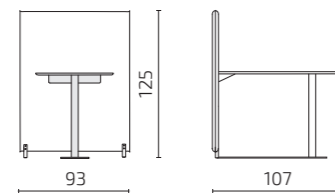

1CR/H3

2CL/H3

2CR/H3

25CL/H3

25CR/H3

Tables

WH3T1

WH3T2

WH3T25

All dimensions provided in centimetres

PRICE LIST

PRODUCT NAME	CODE	FABRIC CONS	COM	FABRIC CAT 1	FABRIC CAT 2	FABRIC CAT 3	FABRIC CAT 4	FABRIC CAT 5	FABRIC CAT 6
WANDER armchair S1/H3	S129-S1H3	9,5	1760	1846	2138	2457	2883	3309	3708
WANDER sofa S2/H3	S129-S2H3	10	2043	2133	2441	2777	3225	3673	4093
WANDER sofa S25/H3	S129-S25H3	12	2115	2223	2593	2996	3533	4071	4575
WANDER module 1CL/H3	S129-1CLH3	8,1	1603	1676	1926	2198	2561	2924	3264
WANDER module 1CR/H3	S129-1CRH3	8,1	1603	1676	1926	2198	2561	2924	3264
WANDER module 2CL/H3	S129-2CLH3	8	1909	1981	2228	2496	2855	3213	3549
WANDER module 2CR/H3	S129-2CRH3	8	1909	1981	2228	2496	2855	3213	3549
WANDER module 25CL/H3	S129-25CLH3	10	1982	2072	2380	2716	3164	3612	4032
WANDER module 25CR/H3	S129-25CRH3	10	1982	2072	2380	2716	3164	3612	4032
WANDER partition H3 with table T1	S129-WH3T1	2,6	1251	1274	1354	1441	1558	1674	1784
WANDER partition H3 with table T2	S129-WH3T2	2,6	1422	1445	1525	1613	1729	1846	1955
WANDER partition H3 with table T25	S129-WH3T25	2,6	1676	1699	1779	1866	1983	2099	2209
WANDER partition H3 with table T1 + (PC integrated electric outlet S101-ELPC)	S129-WH3T1	2,6	1902	1926	2006	2093	2209	2326	2435
WANDER partition H3 with table T2 + (PC integrated electric outlet S101-ELPC)	S129-WH3T2	2,6	2074	2097	2177	2264	2381	2497	2607
WANDER partition H3 with table T25 + (PC integrated electric outlet S101-ELPC)	S129-WH3T25	2,6	2327	2351	2431	2518	2634	2751	2860