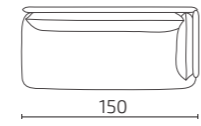

Available options DK, EU, FR, UK

Other finishing options available on request.

DIMENSIONS

Modules

S1/H3

S2/H3

S25/H3

1CL/H3

1CR/H3

2CL/H3

2CR/H3

25CL/H3

25CR/H3

Tables

WH3T1

WH3T2

WH3T25

All dimensions provided in centimetres

PRICE LIST

PRODUCT NAME	CODE	FABRIC CONS	COM	FABRIC CAT 1	FABRIC CAT 2	FABRIC CAT 3	FABRIC CAT 4	FABRIC CAT 5	FABRIC CAT 6
WANDER armchair S1/H3	S129-S1H3	9,5	1760	1846	2138	2457	2883	3309	3708
WANDER sofa S2/H3	S129-S2H3	10	2043	2133	2441	2777	3225	3673	4093
WANDER sofa S25/H3	S129-S25H3	12	2115	2223	2593	2996	3533	4071	4575
WANDER module 1CL/H3	S129-1CLH3	8,1	1603	1676	1926	2198	2561	2924	3264
WANDER module 1CR/H3	S129-1CRH3	8,1	1603	1676	1926	2198	2561	2924	3264
WANDER module 2CL/H3	S129-2CLH3	8	1909	1981	2228	2496	2855	3213	3549
WANDER module 2CR/H3	S129-2CRH3	8	1909	1981	2228	2496	2855	3213	3549
WANDER module 25CL/H3	S129-25CLH3	10	1982	2072	2380	2716	3164	3612	4032
WANDER module 25CR/H3	S129-25CRH3	10	1982	2072	2380	2716	3164	3612	4032
WANDER partition H3 with table T1	S129-WH3T1	2,6	1251	1274	1354	1441	1558	1674	1784
WANDER partition H3 with table T2	S129-WH3T2	2,6	1422	1445	1525	1613	1729	1846	1955
WANDER partition H3 with table T25	S129-WH3T25	2,6	1676	1699	1779	1866	1983	2099	2209
WANDER partition H3 with table T1 + (PC integrated electric outlet S101-ELPC)	S129-WH3T1	2,6	1902	1926	2006	2093	2209	2326	2435
WANDER partition H3 with table T2 + (PC integrated electric outlet S101-ELPC)	S129-WH3T2	2,6	2074	2097	2177	2264	2381	2497	2607
WANDER partition H3 with table T25 + (PC integrated electric outlet S101-ELPC)	S129-WH3T25	2,6	2327	2351	2431	2518	2634	2751	2860