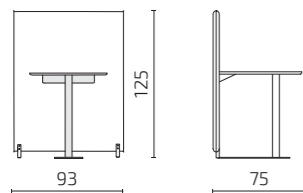

1CR/H3

2CL/H3

2CR/H3

25CL/H3

25CR/H3

Tables

WH3T1

WH3T2

WH3T25

All dimensions provided in centimetres

PRICE LIST

PRODUCT NAME	CODE	FABRIC CONS	COM	FABRIC CAT 1	FABRIC CAT 2	FABRIC CAT 3	FABRIC CAT 4	FABRIC CAT 5	FABRIC CAT 6
WANDER armchair S1/H3	S129-S1H3	9,5	1760	1846	2138	2457	2883	3309	3708
WANDER sofa S2/H3	S129-S2H3	10	2043	2133	2441	2777	3225	3673	4093
WANDER sofa S25/H3	S129-S25H3	12	2115	2223	2593	2996	3533	4071	4575
WANDER module 1CL/H3	S129-1CLH3	8,1	1603	1676	1926	2198	2561	2924	3264
WANDER module 1CR/H3	S129-1CRH3	8,1	1603	1676	1926	2198	2561	2924	3264
WANDER module 2CL/H3	S129-2CLH3	8	1909	1981	2228	2496	2855	3213	3549
WANDER module 2CR/H3	S129-2CRH3	8	1909	1981	2228	2496	2855	3213	3549
WANDER module 25CL/H3	S129-25CLH3	10	1982	2072	2380	2716	3164	3612	4032
WANDER module 25CR/H3	S129-25CRH3	10	1982	2072	2380	2716	3164	3612	4032
WANDER partition H3 with table T1	S129-WH3T1	2,6	1251	1274	1354	1441	1558	1674	1784
WANDER partition H3 with table T2	S129-WH3T2	2,6	1422	1445	1525	1613	1729	1846	1955
WANDER partition H3 with table T25	S129-WH3T25	2,6	1676	1699	1779	1866	1983	2099	2209
WANDER partition H3 with table T1 + (PC integrated electric outlet S101-ELPC)	S129-WH3T1	2,6	1902	1926	2006	2093	2209	2326	2435
WANDER partition H3 with table T2 + (PC integrated electric outlet S101-ELPC)	S129-WH3T2	2,6	2074	2097	2177	2264	2381	2497	2607
WANDER partition H3 with table T25 + (PC integrated electric outlet S101-ELPC)	S129-WH3T25	2,6	2327	2351	2431	2518	2634	2751	2860