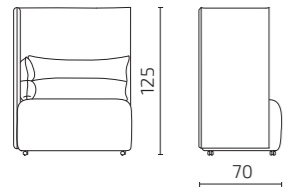

Available options DK, EU, FR, UK

Other finishing options available on request.

DIMENSIONS

Modules

S1/H3

S2/H3

S25/H3

1CL/H3

WH3T25

All dimensions provided in centimetres

PRICE LIST

PRODUCT NAME	CODE	FABRIC CONS	COM	FABRIC CAT 1	FABRIC CAT 2	FABRIC CAT 3	FABRIC CAT 4	FABRIC CAT 5	FABRIC CAT 6
WANDER armchair S1/H3	S129-S1H3	9,5	1760	1846	2138	2457	2883	3309	3708
WANDER sofa S2/H3	S129-S2H3	10	2043	2133	2441	2777	3225	3673	4093
WANDER sofa S25/H3	S129-S25H3	12	2115	2223	2593	2996	3533	4071	4575
WANDER module 1CL/H3	S129-1CLH3	8,1	1603	1676	1926	2198	2561	2924	3264
WANDER module 1CR/H3	S129-1CRH3	8,1	1603	1676	1926	2198	2561	2924	3264
WANDER module 2CL/H3	S129-2CLH3	8	1909	1981	2228	2496	2855	3213	3549
WANDER module 2CR/H3	S129-2CRH3	8	1909	1981	2228	2496	2855	3213	3549
WANDER module 25CL/H3	S129-25CLH3	10	1982	2072	2380	2716	3164	3612	4032
WANDER module 25CR/H3	S129-25CRH3	10	1982	2072	2380	2716	3164	3612	4032
WANDER partition H3 with table T1	S129-WH3T1	2,6	1251	1274	1354	1441	1558	1674	1784
WANDER partition H3 with table T2	S129-WH3T2	2,6	1422	1445	1525	1613	1729	1846	1955
WANDER partition H3 with table T25	S129-WH3T25	2,6	1676	1699	1779	1866	1983	2099	2209
WANDER partition H3 with table T1 + (PC integrated electric outlet S101-ELPC)	S129-WH3T1	2,6	1902	1926	2006	2093	2209	2326	2435
WANDER partition H3 with table T2 + (PC integrated electric outlet S101-ELPC)	S129-WH3T2	2,6	2074	2097	2177	2264	2381	2497	2607
WANDER partition H3 with table T25 + (PC integrated electric outlet S101-ELPC)	S129-WH3T25	2,6	2327	2351	2431	2518	2634	2751	2860