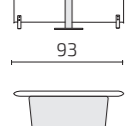

Available options DK, EU, FR, UK

Other finishing options available on request.

DIMENSIONS

Modules

S1/H3

S2/H3

S25/H3

1CL/H3

1CR/H3

2CL/H3

2CR/H3

25CL/H3

25CR/H3

Tables

WH3T1

WH3T2

WH3T25

All dimensions provided in centimetres

PRICE LIST

PRODUCT NAME	CODE	FABRIC CONS	COM	FABRIC CAT 1	FABRIC CAT 2	FABRIC CAT 3	FABRIC CAT 4	FABRIC CAT 5	FABRIC CAT 6
WANDER armchair S1/H3	S129-S1H3	9,5	1760	1846	2138	2457	2883	3309	3708
WANDER sofa S2/H3	S129-S2H3	10	2043	2133	2441	2777	3225	3673	4093
WANDER sofa S25/H3	S129-S25H3	12	2115	2223	2593	2996	3533	4071	4575
WANDER module 1CL/H3	S129-1CLH3	8,1	1603	1676	1926	2198	2561	2924	3264
WANDER module 1CR/H3	S129-1CRH3	8,1	1603	1676	1926	2198	2561	2924	3264
WANDER module 2CL/H3	S129-2CLH3	8	1909	1981	2228	2496	2855	3213	3549
WANDER module 2CR/H3	S129-2CRH3	8	1909	1981	2228	2496	2855	3213	3549
WANDER module 25CL/H3	S129-25CLH3	10	1982	2072	2380	2716	3164	3612	4032
WANDER module 25CR/H3	S129-25CRH3	10	1982	2072	2380	2716	3164	3612	4032
WANDER partition H3 with table T1	S129-WH3T1	2,6	1251	1274	1354	1441	1558	1674	1784
WANDER partition H3 with table T2	S129-WH3T2	2,6	1422	1445	1525	1613	1729	1846	1955
WANDER partition H3 with table T25	S129-WH3T25	2,6	1676	1699	1779	1866	1983	2099	2209
WANDER partition H3 with table T1 + (PC integrated electric outlet S101-ELPC)	S129-WH3T1	2,6	1902	1926	2006	2093	2209	2326	2435
WANDER partition H3 with table T2 + (PC integrated electric outlet S101-ELPC)	S129-WH3T2	2,6	2074	2097	2177	2264	2381	2497	2607
WANDER partition H3 with table T25 + (PC integrated electric outlet S101-ELPC)	S129-WH3T25	2,6	2327	2351	2431	2518	2634	2751	2860