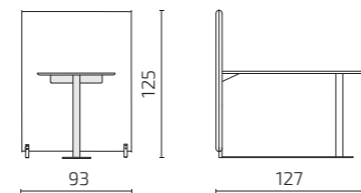

1CR/H3

2CL/H3

2CR/H3

25CL/H3

25CR/H3

Tables

WH3T1

WH3T2

WH3T25

All dimensions provided in centimetres

PRICE LIST

PRODUCT NAME	CODE	FABRIC CONS	COM	FABRIC CAT 1	FABRIC CAT 2	FABRIC CAT 3	FABRIC CAT 4	FABRIC CAT 5	FABRIC CAT 6
WANDER armchair S1/H3	S129-S1H3	9,5	1760	1846	2138	2457	2883	3309	3708
WANDER sofa S2/H3	S129-S2H3	10	2043	2133	2441	2777	3225	3673	4093
WANDER sofa S25/H3	S129-S25H3	12	2115	2223	2593	2996	3533	4071	4575
WANDER module 1CL/H3	S129-1CLH3	8,1	1603	1676	1926	2198	2561	2924	3264
WANDER module 1CR/H3	S129-1CRH3	8,1	1603	1676	1926	2198	2561	2924	3264
WANDER module 2CL/H3	S129-2CLH3	8	1909	1981	2228	2496	2855	3213	3549
WANDER module 2CR/H3	S129-2CRH3	8	1909	1981	2228	2496	2855	3213	3549
WANDER module 25CL/H3	S129-25CLH3	10	1982	2072	2380	2716	3164	3612	4032
WANDER module 25CR/H3	S129-25CRH3	10	1982	2072	2380	2716	3164	3612	4032
WANDER partition H3 with table T1	S129-WH3T1	2,6	1251	1274	1354	1441	1558	1674	1784
WANDER partition H3 with table T2	S129-WH3T2	2,6	1422	1445	1525	1613	1729	1846	1955
WANDER partition H3 with table T25	S129-WH3T25	2,6	1676	1699	1779	1866	1983	2099	2209
WANDER partition H3 with table T1 + (PC integrated electric outlet S101-ELPC)	S129-WH3T1	2,6	1902	1926	2006	2093	2209	2326	2435
WANDER partition H3 with table T2 + (PC integrated electric outlet S101-ELPC)	S129-WH3T2	2,6	2074	2097	2177	2264	2381	2497	2607
WANDER partition H3 with table T25 + (PC integrated electric outlet S101-ELPC)	S129-WH3T25	2,6	2327	2351	2431	2518	2634	2751	2860